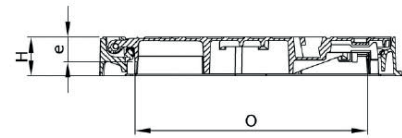

Nazwa	Typ ramy	Kod produktu	Specyfika	Wentylowany	Prześwit w (mm)	Wymiar zewnętrzny ramy w (mm)	Wysokość ramy w (mm)	Waga w (kg)
TWINO PKSR78 D400 IO-CERT	■	546721 01	Standard	Nie	Ø 600	Ø 780	100	56
TWINO PKSR78 VENT D400 IO-CERT	■	558052 01	Standard	Tak	Ø 600	Ø 780	100	56
TWINO PKSRL78 D400 IO-CERT	■	546979 01	Ryglowany na kodowany klucz	Nie	Ø 600	Ø 780	100	56
TWINO PKSRL78 VENT D400 IO-CERT	■		Ryglowany na kodowany klucz	Tak	Ø 600	Ø 780	100	56
CLE OTC N		536929	Klucz kodowany					0,15
KIT AXE CAPTIF BRIO		538408	Zestaw do ryglowania przegubu					0,4
KIT VERROU RETRO TWINO			Zestaw do ryglowania pokrywy