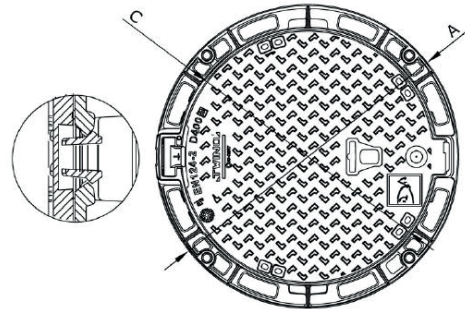

TWINO - D400

Właz drogowy

Średni ruch - drogi drugorzędne

Zalety

- **Ergonomiczność** - przegub umożliwia łatwą obsługę przez jednego operatora
- **Stabilność i brak hałasu** - pokrywa dociśnięta do wkładki amortyzującej za pomocą zatrzasku, zapewnia stabilność i brak hałasu w każdych warunkach
- **Zabezpieczenie przeciwkradzieżowe** - pokrywa może być przymocowana za pomocą ryglowanego przegubu przed lub po instalacji
- **Zabezpieczenie przed dostępem** - rygiel pokrywy na kodowany klucz zwiększa poziom zabezpieczenia i może zostać zainstalowany przed lub po montażu

Opcje

Zestaw przeciwkradzieżowy (534814) przewidziany do montażu po instalacji włazu

Zestaw ryglujący (538408) przewidziany do montażu po instalacji włazu

Spersonalizowane oznakowanie (logo) zależne od ilości włazu

Cechy

- Wkładka amortyzująca z polietylenu przymocowana do ramy
- Możliwość zabezpieczenia pokrywy przed kradzieżą za pomocą trzpienia Ø12 i długości 180 mm, lub specjalnego zestawu po instalacji włazu
- Nietoksyczna i niezanieczyszczająca środowisko, rozpuszczalna w wodzie farba

Obsługa

- Pokrywa wyposażona jest w otwór przeznaczony do otwierania za pomocą kilofa, łomu, lub haka
- Zabezpieczenie przed przypadkowym zamknięciem: podnieść lekko otwartą pokrywę, aby odblokować

Obszar instalacji zgodnie z EN 124: Grupa 4, Klasa D400

Nazwa	Typ ramy	Kod produktu	Specyfika	Wentylowany	Prześwit w (mm)	Wymiar zewnętrzny ramy w (mm)	Wysokość ramy w (mm)	Waga w (kg)
TWINO PKSR78 D400 IO-CERT	■	546721 01	Standard	Nie	Ø 600	Ø 780	100	56
TWINO PKSR78 VENT D400 IO-CERT	■	558052 01	Standard	Tak	Ø 600	Ø 780	100	56
TWINO PKSRL78 D400 IO-CERT	■	546979 01	Ryglowany na kodowany klucz	Nie	Ø 600	Ø 780	100	56
TWINO PKSRL78 VENT D400 IO-CERT	■		Ryglowany na kodowany klucz	Tak	Ø 600	Ø 780	100	56
CLE OTC N		536929	Klucz kodowany					0,15
KIT AXE CAPTIF BRIO		538408	Zestaw do ryglowania przegubu					0,4
KIT VERROU RETRO TWINO			Zestaw do ryglowania pokrywy