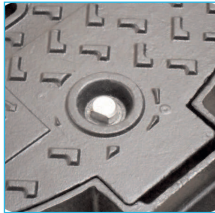

Zestaw ryglujący (538408) przewidziany do montażu po instalacji włazu