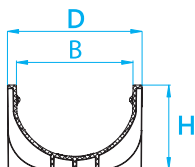

01

STORA-DRAIN

LIGHT

A15

KANAŁY Z POLIPROPYLENU

LIGHT

STORA-DRAIN

LIGHT

100

KORYTKO + RUSZT

A15

- zamocowanie na zatrzask
- ruszt ocynkowany szcz. 10mm

A15

- zamocowanie na zatrzask
- ruszt ocynkowany szcz. 6mm

B=100, D=125	L	H	Wyjście pionowe	Numer artykułu	Cena netto zł/szt.	Numer artykułu	Cena netto zł/szt.
kanal 1,0m	1000	80	Ø 110	SL10081100	65,00	SL10081102	70,00

ŚCIANKA CZOŁOWA

H	Numer artykułu	Cena netto zł/szt.
80	AE10001000	12,00

KRÓCIEC

Średnica	Numer artykułu	Cena netto zł/szt.
Ø 110	SLK1100000	21,00

OSADNIKI RYNNOWE / PIONOWE

Kolor	Ilość sztuk	Numer artykułu	Cena netto zł/szt.
brązowy	6 szt.	APU11000BR	54,00
czarny	6 szt.	APU11000CR	54,00
szary	6 szt.	APU11000SZ	54,00

OSADNIKI RYNNOWE / BOCZNE

Kolor	Ilość sztuk	Numer artykułu	Cena netto zł/szt.
brązowy	5 szt.	APO11000BR	54,00
czarny	5 szt.	APO11000CR	54,00
szary	5 szt.	APO11000SZ	54,00