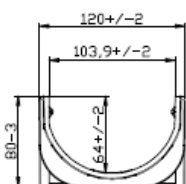

STORA-DRAIN LIGHT | Kanały z polipropylenu

LIGHT	A15	B125	C250	D400	E600	F900
--------------	------------	------	------	------	------	------

Korytka STORA-LIGHT wykonane są z polipropylenu. Są to lekkie korytka bez spadku, przeznaczone do użytku przydomowego na tarasy, alejki, wejścia do posesji itp. Standardowo korytka STORA-LIGHT dostarczane są z rusztami ocynkowanymi z szerokością szczeliny 10mm ale mogą być również wyposażone w ruszty z gamy STORA-DRAIN klasy A15 ze szczeliną 6mm. Każde korytko STORA-LIGHT ma fabrycznie wbudowane wyjście pionowe o średnicy 110mm.

zamocowanie na zatrzask
ruszt ocynkowany szcz. 6mm

LIGHT 100 B=100 D=120	L (mb)	H (mm)	Wyjście pionowe	Waga (kg)	Numer artykułu	Cena netto zł/szt.	Numer artykułu	Cena netto zł/szt.
Kanał 1,0m	1	80	Ø 110	2,5	SL10081100	55,00	SL10081102	59,00

ŚCIANKA CZOŁOWA

H (mm)	Waga (kg)	Numer artykułu	Cena netto zł/szt.
80	0,1	AE10001000	10,00

KRÓCIEC

Przekrój (mm)	Waga (kg)	Numer artykułu	Cena netto zł/szt.
110	0,2	SLK1100000	18,00

OSADNIKI RYNNOWE

Rodzaj	Kolor	Numer artykułu	Ilość szt. w opakowaniu zbiorczym*	Cena netto zł/szt.
Osadnik pionowy	brązowy	APU11000BR	6 sztuk	47,00
Osadnik pionowy	czarny	APU11000CR	6 sztuk	47,00
Osadnik pionowy	szary	APU11000SZ	6 sztuk	47,00